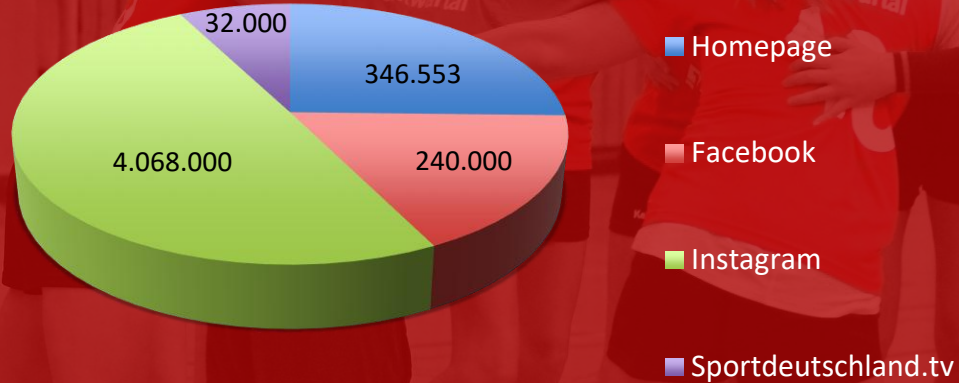

AKTUELLE ZAHLEN

Zugriffszahlen 4.686.553 Mill. im Jahr

Ihr für uns – wir für euch! Gemeinsam für unsere Region