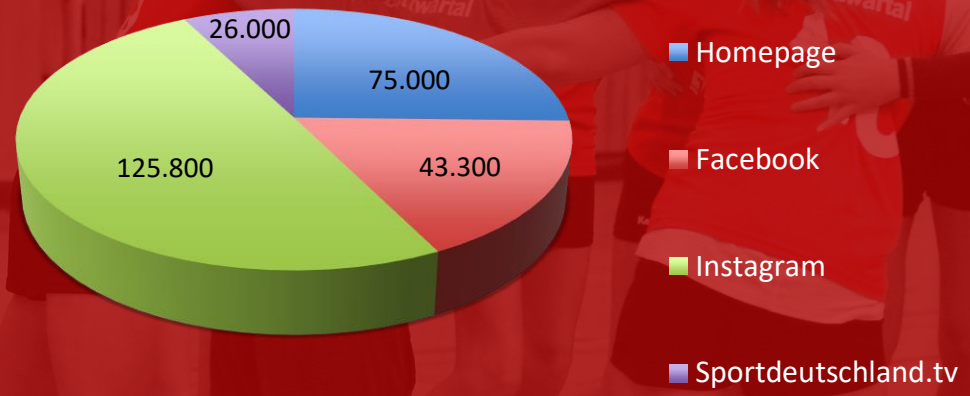

AKTUELLE ZAHLEN

Zugriffszahlen 270.100 im Jahr